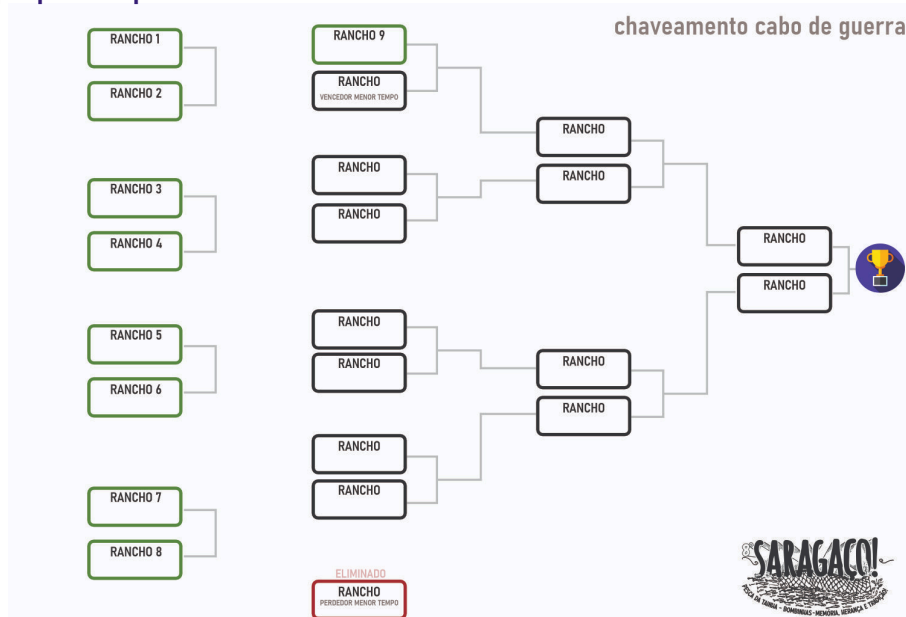

PROVA 23

CABO DE GUERRA

Puxar uma rede cheia de tainhas é um trabalho que exige força. Mas e no Saragaço? Vamos ver quem ganhará no cabo de guerra!

PARTICIPANTES

- A prova acontecerá em 2 (duas) categorias:
 - Feminino: 5 (cinco) participantes;
 - Masculino: 5 (cinco) participantes;

PROVA DE FORÇA

- A prova acontece de acordo com sorteios e chaves:
- Cada equipe deve se posicionar em fila abraçando a pessoa da frente, o primeiro da fila abraça a bóia.
- Vence a equipe que ultrapassar toda a bóia na área estabelecida.

PROVA 23

CABO DE GUERRA

CRITÉRIO DE CLASSIFICAÇÃO

- Ordem de vitória em cada chaveamento;
- Critério de desempate: derrota ou vitória no menor tempo;
- Pontuação: **ROLETA.**

Lei Rouanet
Incentivo a
Projetos Culturais